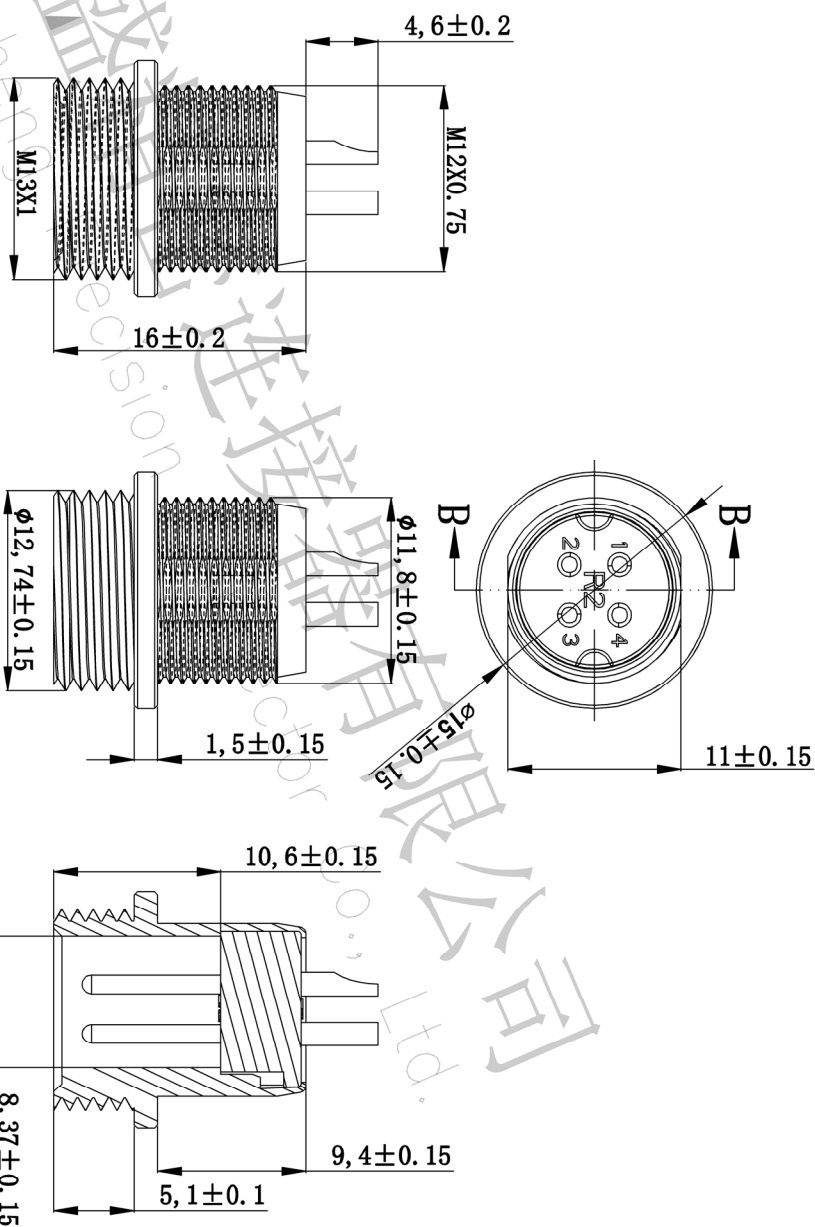

RoHS

额定电流: 5A

额定电压: 125V

耐电压: AC 1500V/Minute

接触电阻:  $\leq 10m\Omega$

绝缘电阻:  $\geq 2000M\Omega$

工作温度:  $-55^{\circ}C$  to  $+120^{\circ}C$

OPERATION		DRAW		SCALE		FIT		PART NO.	
X.X	$\pm 0.30$	黄喜俊		UNIT	mm	A4		深圳市连盛精密连接器有限公司	
X.XX	$\pm 0.20$	卢能		SIZE	A4	1/1		Shenzhen Liansheng Precision Connector Co., Ltd.	
X.XXX	$\pm 0.10$	李双		SHEET	1/1	1/1		航空头焊线12M-4P带锌合金外壳 公座	
Angle	$\pm 3^{\circ}$	双		PRD.	$\phi$	TITLE:			
DIM	TOL								

MODIFICATION DESCRIPTION			CHANGE			DATE		
NEW DRAWING						2012.03.28		
REV			DATE			REV		
1			2			1		