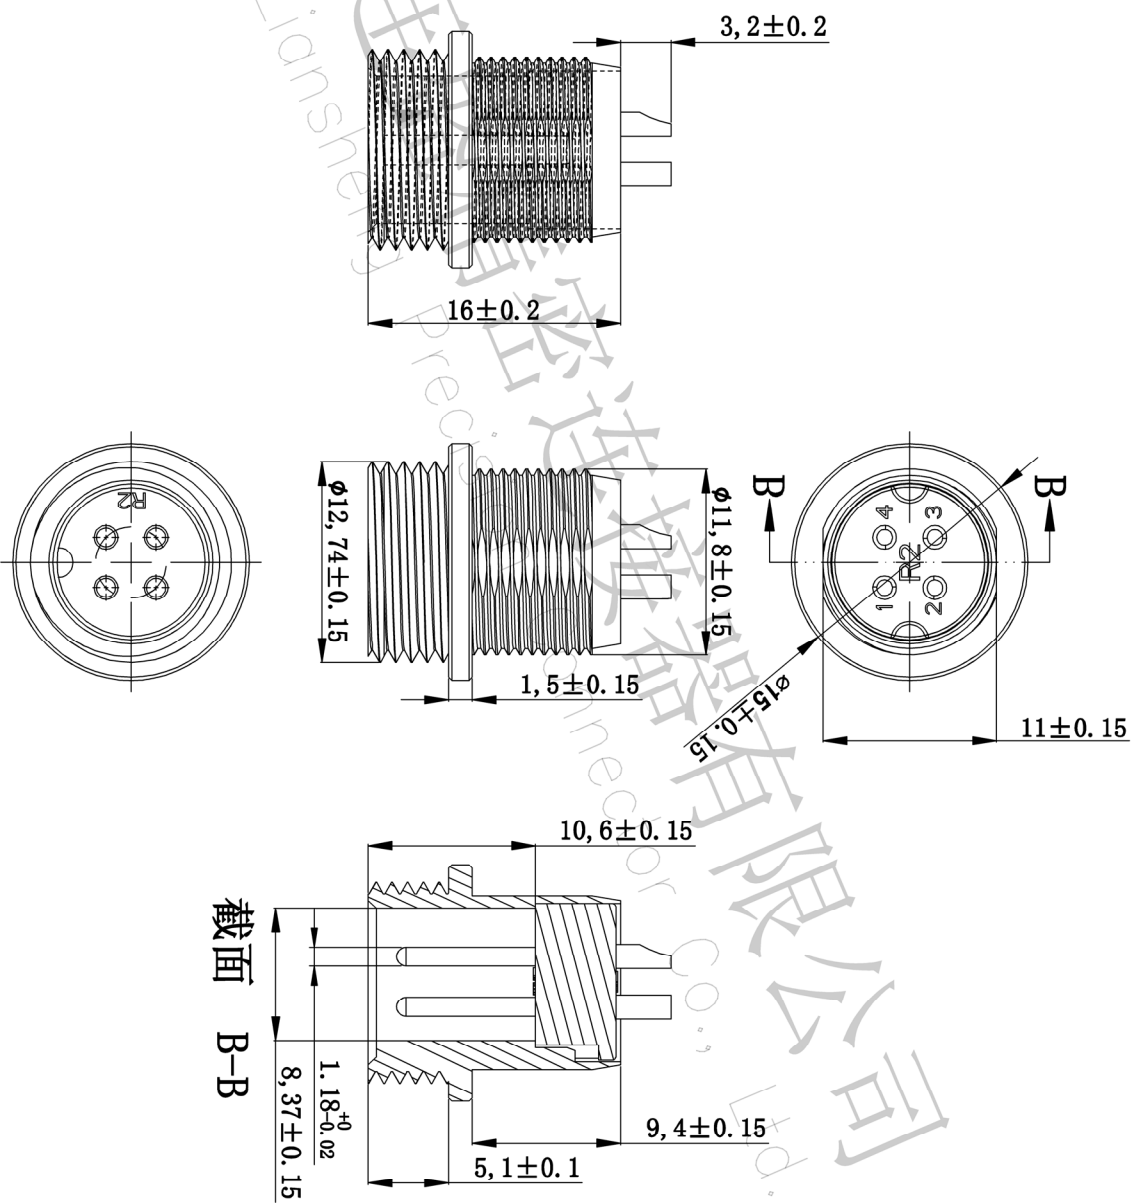

RoHS

额定电流: 5A  
 额定电压: 125V  
 耐压电压: AC 1500V/Minute  
 接触电阻:  $\leq 10m\Omega$   
 绝缘电阻:  $\geq 2000M\Omega$   
 工作温度:  $-55^{\circ}C$  to  $+120^{\circ}C$

OPERATION		DRAW		SCALE		FIT		PART NO.	
X.X	$\pm 0.30$	黄喜俊		UNIT	mm	A4		深圳市连盛精密连接器有限公司	
X.XX	$\pm 0.20$	卢能		SIZE	A4	1/1		Shenzhen Liansheng Precision Connector Co., Ltd.	
X.XXX	$\pm 0.10$	李双		SHEET	1/1	1/1		航空头板端12M-4P公座	
Angle	$\pm 3^{\circ}$	双		PROD.		TITLE:			
DIM	TOL	APPROVE		1/1		TITLE:			
CHANGE		李双		1/1		TITLE:			
4		李双		1/1		TITLE:			
3		李双		1/1		TITLE:			
2	MODIFICATION DESCRIPTION	李双		1/1		TITLE:			
1	DATE	李双		1/1		TITLE:			
1	2012.03.28	李双		1/1		TITLE:			
A0	NEW DRAWING	李双		1/1		TITLE:			
REV		李双		1/1		TITLE:			